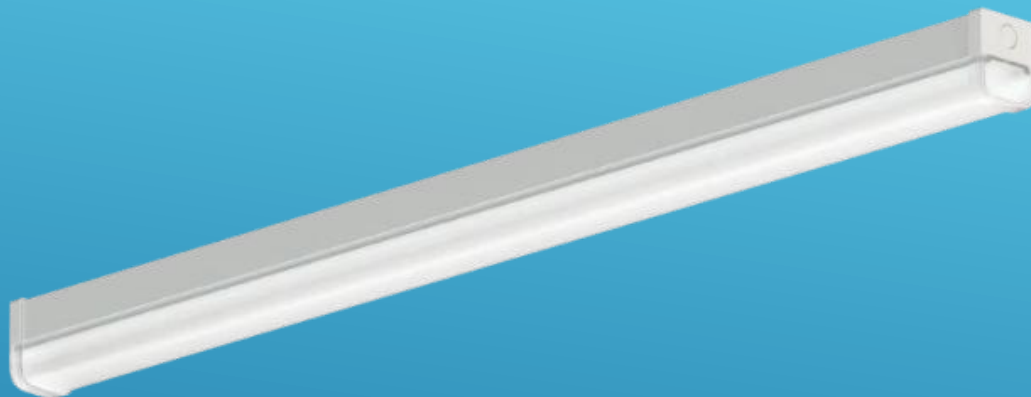

LED ЛИНЕЙНИ ОСВ.ТЕЛА BATTEN ЕСОМАХ

Art.N:	Мощност	Цветна Температура	Светлинен поток	Ефективност	Оптика	Драйвер	Размери	Цена без ДДС	
531000019900	19/38W	3000/4000K	5700lm	150lm/W	120°	ON/OFF	1128x76mm	39,40 €	77,06 лв.
531000020000	24/48W	3000/4000K	7200lm	150lm/W	120°	ON/OFF	1410x76mm	45,60 €	89,19 лв.
531000020300	19/38W	3000/4000K	5700lm	150lm/W	120°	DALI2	1128x76mm	73,74 €	144,22 лв.
531000020500	24/48W	3000/4000K	7200lm	150lm/W	120°	DALI2	1410x76mm	85,92 €	168,04 лв.