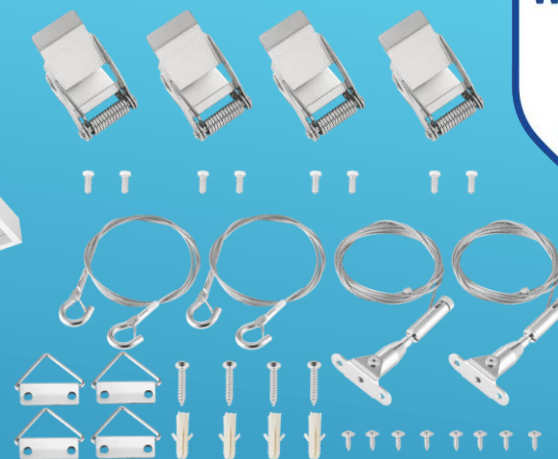

АКСЕСОАРИ ЗА LED ПАНЕЛИ

| Art.N: | ОПИСАНИЕ | Цена без ДДС | |
|--------------|---|--------------|-----------|
| 542098045500 | Комплект проволки за висящ монтаж на панел PERFORMER G6 1500mm | 23,90 € | 46,75 лв. |
| 542003021800 | Щипки за враждане на панел ECO MAX G4 и BASIC G3 595x595mm.(4 броя) | 16,60 € | 32,47 лв. |
| 542098033000 | Щипки за враждане на панел ECO MAX G4 и BASIC G3 1195x295mm.(6 броя) | 18,10 € | 35,40 лв. |
| 542098017700 | Рамка за открит монтаж на LED панел ECO MAX G4 и BASIC G3 1195x295mm. | 28,90 € | 56,52 лв. |
| 542098017600 | Рамка за открит монтаж на LED панел ECO MAX G4 и BASIC G3 595x595mm. | 22,10 € | 43,22 лв. |
| 542003021700 | Комплект проволки за висящ монтаж на панел ECO MAX G4 и BASIC G43 | 18,26 € | 35,71 лв. |