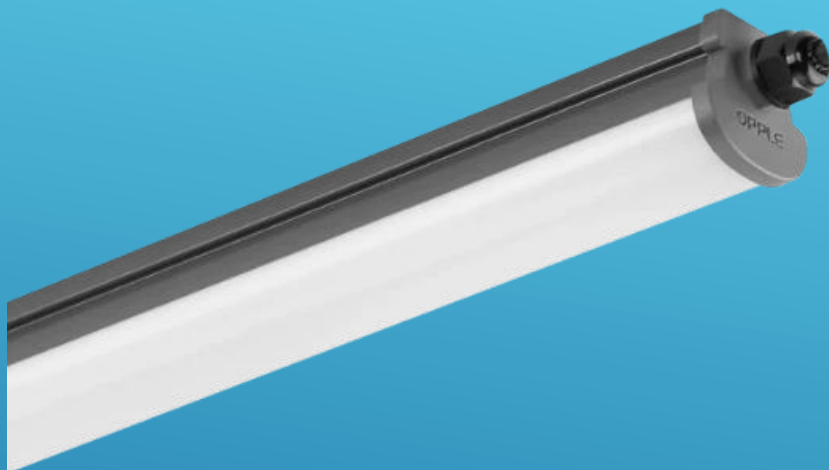

LED WATERPROOF BATTEN

Art.N:	Мощност	Цветна Температура	Светлинен поток	Ефективност	Оптика	Драйвер	Размери	Цена без ДДС	
531000022800	18W	4000K	2000lm	110lm/W	110°	ON/OFF	598x48mm	18,30 €	35,79 лв.
531000022900	36W	4000K	4000lm	110lm/W	110°	ON/OFF	1198x48mm	20,30 €	39,70 лв.
531000023000	50W	4000K	5000lm	110lm/W	110°	ON/OFF	1498x48mm	26,50 €	51,83 лв.
531098005400	Комплект за пенделно окачване на осв.тяло waterproof Batten							5,60 €	10,95 лв.