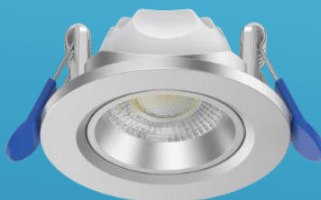

LED ЛУНИ SLIM SPOT ECOMAX

Art.N:	Мощност	Цветна Температура	Светлинен поток	Цвят на корпуса	Оптика	Димиране	Диаметър	Цена без ДДС	
541003767400	5W	2,7K/3K/4K	525lm	Алуминий	36°	НЕ	Ф85mm	18,94 €	37,05 лв.
541003767200	5W	2,7K/3K/4K	525lm	Бял	36°	НЕ	Ф85mm	18,94 €	37,05 лв.
541003767300	5W	2,7K/3K/4K	525lm	Черен	36°	НЕ	Ф85mm	18,94 €	37,05 лв.
541003767700	7W	2,7K/3K/4K	735lm	Алуминий	36°	ДА	Ф85mm	23,68 €	46,31 лв.
541003767500	7W	2,7K/3K/4K	735lm	Бял	36°	ДА	Ф85mm	23,68 €	46,31 лв.
541003767600	7W	2,7K/3K/4K	735lm	Черен	36°	ДА	Ф85mm	23,68 €	46,31 лв.