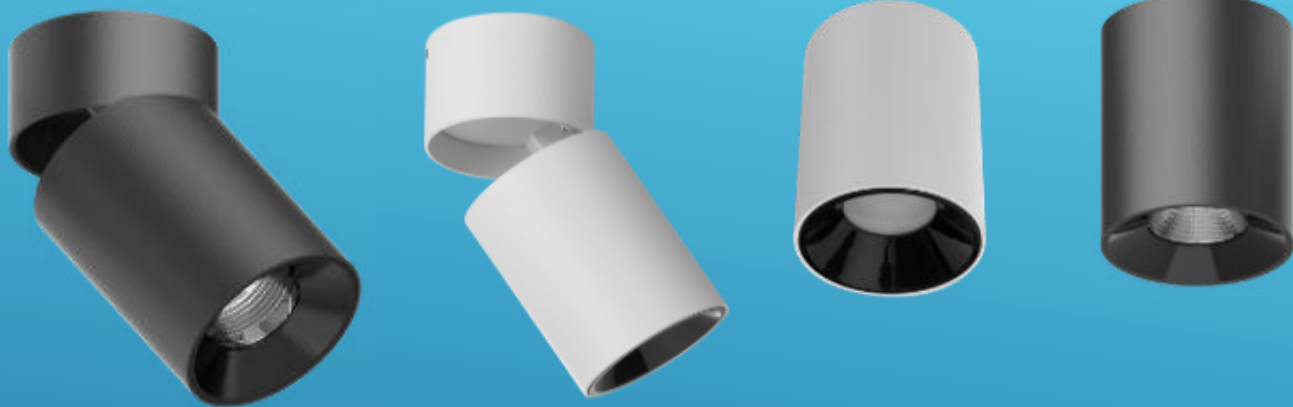

LED ЛУНИ ЗА ОТКРИТ МОНТАЖ SELENA

Art.N:	Мощност	Цветна Температура	Светлинен поток	Цвят на корпуса	Оптика	Димиране	Диаметър	Цена без ДДС	
541003589600	4,8W	3000K	400lm	Бял-ПОДВИЖНА	55°	НЕ	Ф55mm	26,38 €	51,60 лв.
541003589700	4,8W	3000K	400lm	Черен-ПОДВИЖНА	55°	НЕ	Ф55mm	26,38 €	51,60 лв.
541003590000	4,8W	3000K	400lm	Бял	55°	НЕ	Ф55mm	19,62 €	38,37 лв.
541003590100	4,8W	3000K	400lm	Черен	55°	НЕ	Ф55mm	19,62 €	38,37 лв.
541003590400	7W	3000K	560lm	Бял	55°	ДА	Ф75mm	26,38 €	51,60 лв.
541003590500	7W	3000K	560lm	Черен	55°	ДА	Ф75mm	26,38 €	51,60 лв.