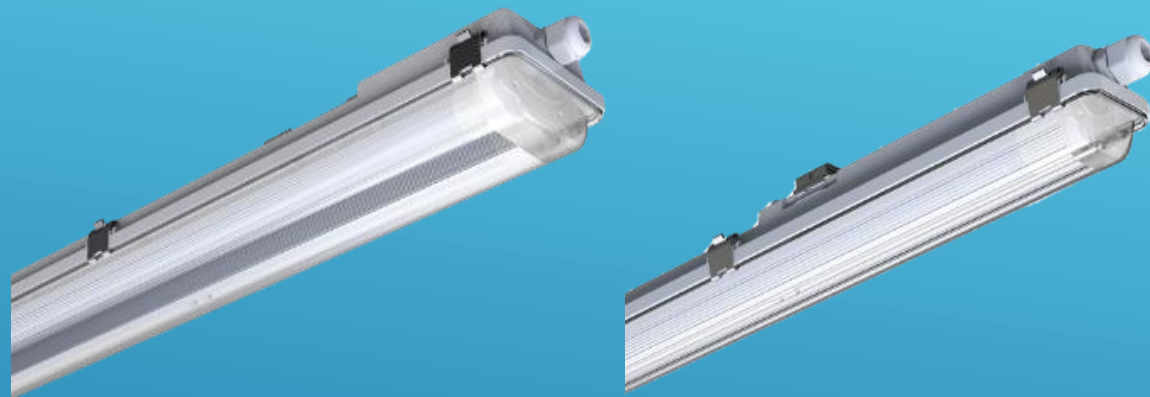

ВЛАГОЗАЩИТЕНИ КОРПУСИ ЗА LED ТРЪБИ

IK08

IP65

Art.N:	Тип	Фасунга	Захранване на Т8 тръба	Корпус	Клипс	Захр. напрежение	Размери	Цена без ДДС	
531001001900	1xT8	G13	Едностранно	PC/PC	Метален	~230V	666x60mm	9,90 €	19,36 лв.
531001002000	2xT8	G13	Едностранно	PC/PC	Метален	~230V	666x99mm	11,90 €	23,27 лв.
531001002100	1xT8	G13	Едностранно	PC/PC	Метален	~230V	1276x60mm	13,60 €	26,60 лв.
531001002200	2xT8	G13	Едностранно	PC/PC	Метален	~230V	1276x99mm	13,60 €	26,60 лв.
531001002300	1xT8	G13	Едностранно	PC/PC	Метален	~230V	1576x60mm	17,90 €	35,01 лв.
531001002400	2xT8	G13	Едностранно	PC/PC	Метален	~230V	1576x99mm	20,30 €	39,70 лв.