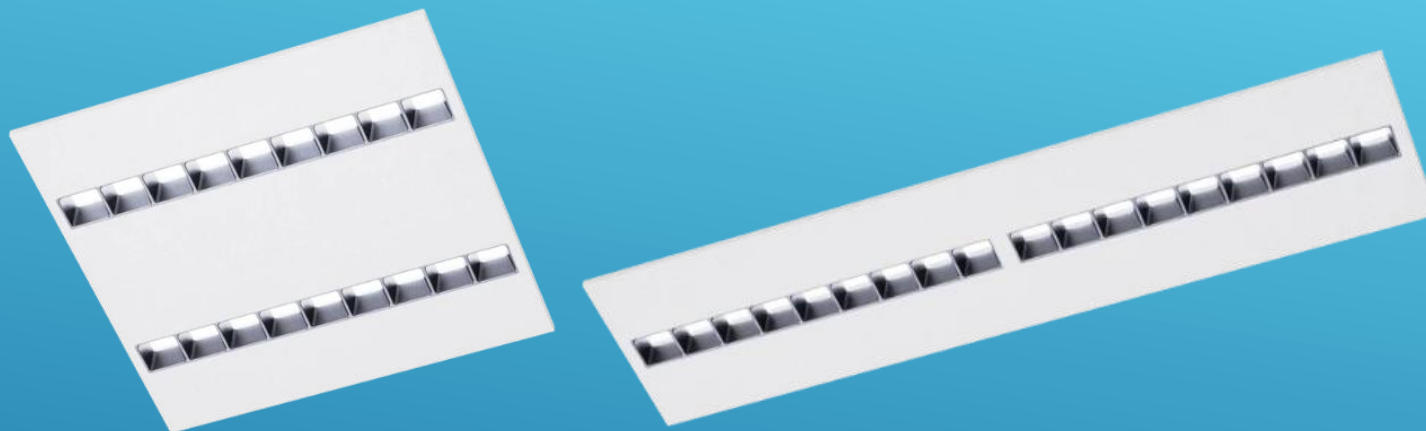

LED ПАНЕЛИ LUGANO

Art.N:	Мощност	Цветна Температура	Светлинен поток	Ефективност	Оптика	Драйвер	Размери	Цена без ДДС	
542003172600	32W	3000/4000K	4000lm	125lm/W	75°	ON/OFF	595x595mm	158,29 €	309,60 лв.
542003172500	32W	3000/4000K	4000lm	125lm/W	75°	ON/OFF	1195x295mm	179,56 €	351,19 лв.
542003173000	32W	3000/4000K	4000lm	125lm/W	75°	DALI2	595x595mm	189,05 €	369,75 лв.
542003172900	32W	3000/4000K	4000lm	125lm/W	75°	DALI2	1195x295mm	210,33 €	411,36 лв.