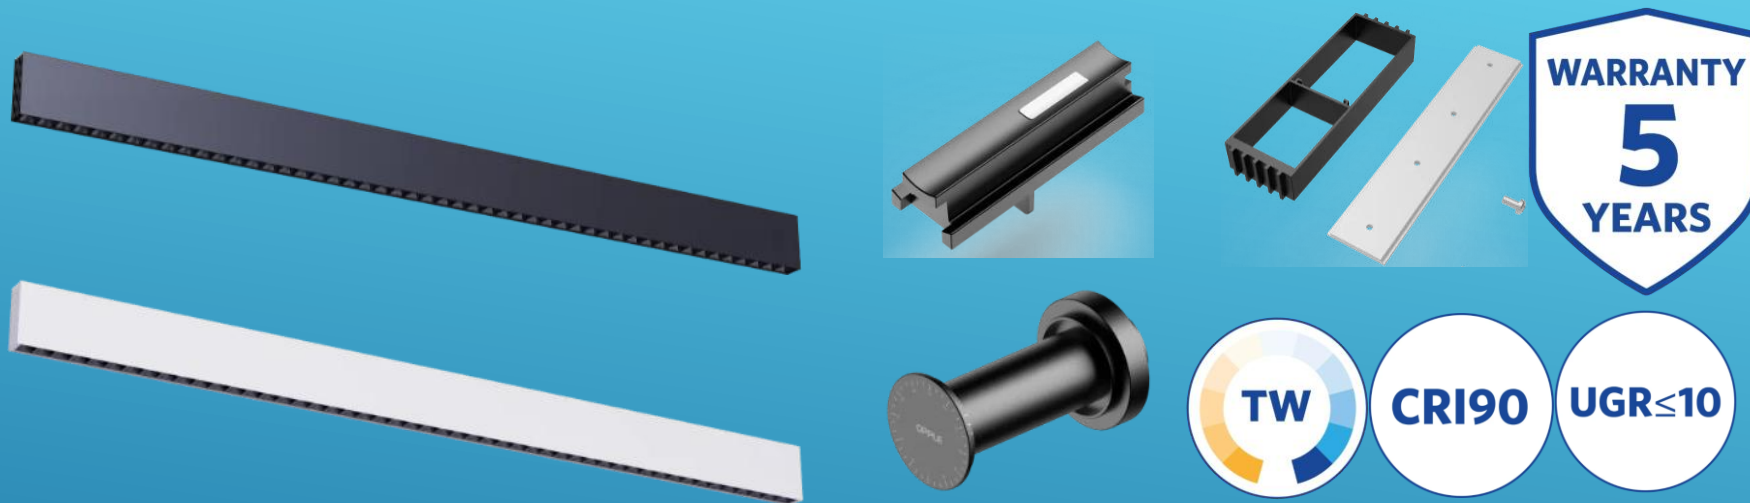

LED ВИСЯЩИ ОСВ.ТЕЛА TALLINN TUNABLE WHITE

Art.N:	Мощност	Цветна Температура	Светлинен поток	Цвят на корпуса	Оптика	Драйвер	Дължина	Цена без ДДС	
529000105800	45W	2500/6500K	4050lm	Бял	50°	DALI2	1465mm	337,57 €	660,24 лв.
529000105900	45W	2500/6500K	4050lm	Черен	50°	DALI2	1465mm	337,57 €	660,24 лв.
529098030800	Свързващ комплект за осв.тяло Tallinn							8,73 €	17,07 лв.
529098031000	Магнитен съединител за осв.тяло Tallinn							46,68 €	91,30 лв.
529098031100	Магнитен краен капак за осв.тяло Tallinn							11,43 €	22,36 лв.