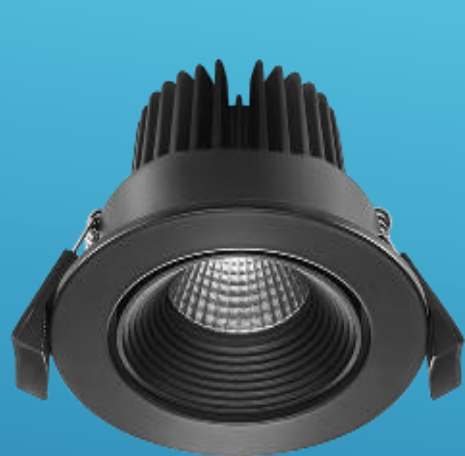

LED ЛУНИ AVA G2

Art.N:	Мощност	Цветна Температура	Светлинен поток	Цвят на корпуса	Оптика	Димиране	Диаметър	Цена без ДДС	
541003207300	5W	2700K	385lm	Алуминий	30°	ДА	Ф85mm	22,82 €	44,63 лв.
541003207100	5W	2700K	385lm	Бял	30°	ДА	Ф85mm	22,82 €	44,63 лв.
541003538200	5W	2700K	385lm	Черен	30°	ДА	Ф85mm	22,82 €	44,63 лв.
541003207700	7W	2700K	520lm	Алуминий	30°	ДА	Ф85mm	29,05 €	56,83 лв.
541003207500	7W	2700K	520lm	Бял	30°	ДА	Ф85mm	29,05 €	56,83 лв.
541003538400	7W	2700K	520lm	Черен	30°	ДА	Ф85mm	29,05 €	56,83 лв.