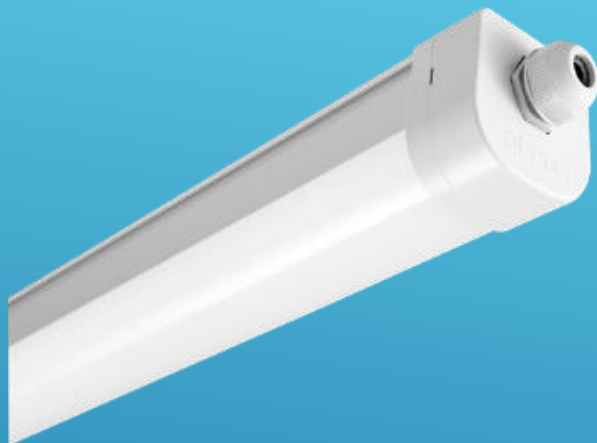

LED WATERPROOF ECOMAX G3

IK08

IP66

Art.N:	Мощност	Цветна Температура	Светлинен ПОТОК	Ефективност	Оптика	Драйвер	Размери	Цена без ДДС	
531000012100	10/19W	4000K	1400/2660lm	140lm/W	120°	ON/OFF	680x62mm	48,25 €	94,37 лв.
531000012500	17W	4000K	2380lm	140lm/W	120°	ON/OFF	1250x62mm	54,77 €	107,12 лв.
531000012600	19/35W	4000K	2660/4900lm	140lm/W	120°	ON/OFF	1250x62mm	67,81 €	132,63 лв.
531000012200	25W	4000K	3500lm	140lm/W	120°	ON/OFF	1540x62mm	62,59 €	122,42 лв.
531000012800	25/47W	4000K	3500/6580lm	140lm/W	120°	ON/OFF	1540x62mm	78,24 €	153,03 лв.
531000012300	44/55W	4000K	6600/8250lm	140lm/W	120°	ON/OFF	1540x62mm	84,50 €	165,27 лв.