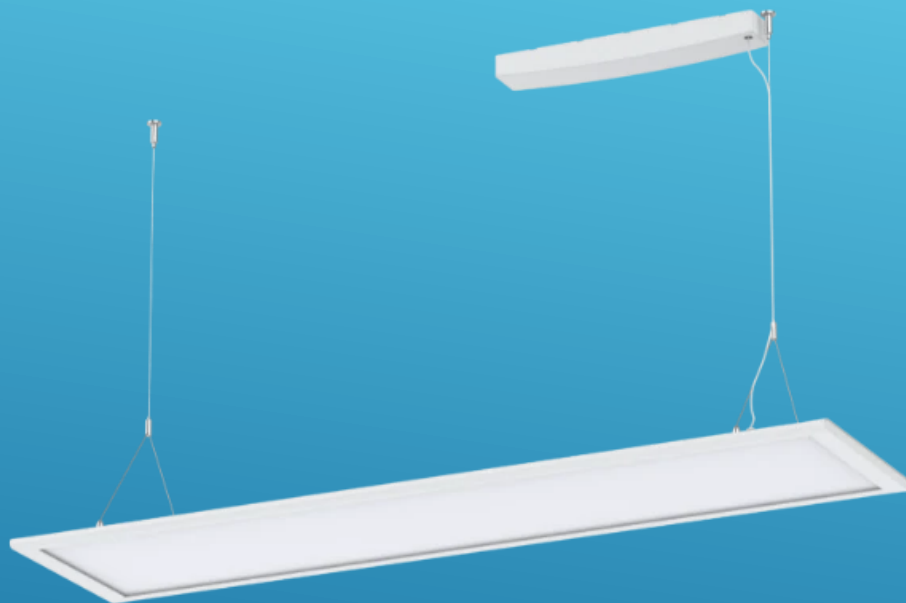

LED ВИСЯЩИ ОСВ.ТЕЛА RIGA

Art.N:	Мощност	Цветна Температура	Светлинен ПОТОК	Ефективност	Оптика	Драйвер	Размери	Цена без ДДС	
542004095200	34/40W	3000/4000K	4420/5200lm	130lm/W	90°	DALI2	1200x300mm	222,57 €	435,31 лв.