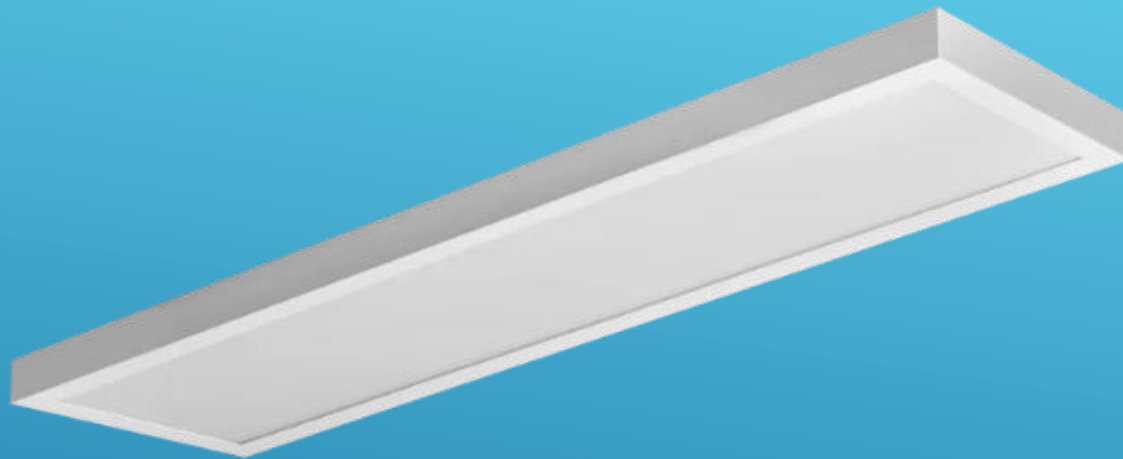

LED ПАНЕЛИ PERFORMER ЗА ОТКРИТ МОНТАЖ

Art.N:	Мощност	Цветна Температура	Светлинен поток	Ефективност	Оптика	Драйвер	Размери	Цена без ДДС	
542003155900	40W	3000/4000K	5000lm	125lm/W	90°	ON/OFF	1274x370mm	127,86 €	250,07 ЛВ.
542003156200	50W	3000/4000K	6250lm	125lm/W	90°	ON/OFF	1574x370mm	145,45 €	284,47 ЛВ.
542003156000	40W	3000/4000K	5000lm	125lm/W	90°	DALI2	1274x370mm	154,92 €	302,99 ЛВ.
542003156300	50W	3000/4000K	6250lm	125lm/W	90°	DALI2	1574x370mm	172,51 €	337,40 ЛВ.