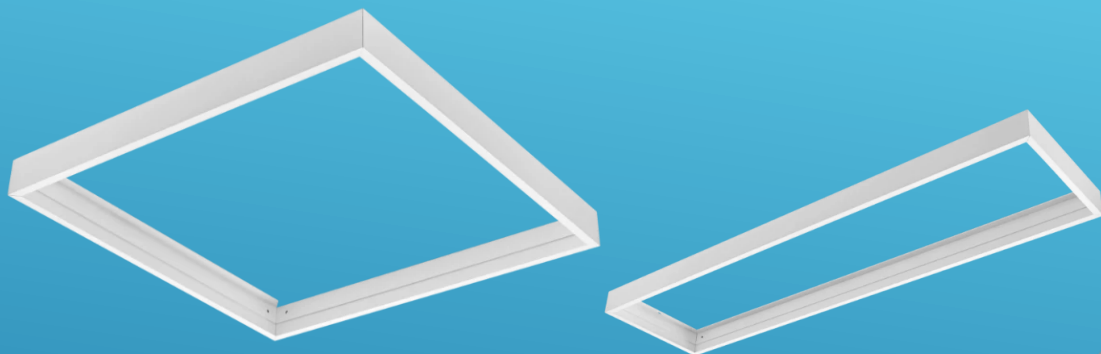

АКСЕСОАРИ ЗА LED ПАНЕЛИ

Art.N:	ОПИСАНИЕ	Цена без ДДС	
542098045500	Комплект проволки за висящ монтаж на панел PERFORMER G6 1500mm	23,90 €	46,75 лв.
542003021800	Щипки за враждане на панел ECO MAX G4 и BASIC G3 595x595mm.(4 броя)	16,60 €	32,47 лв.
542098033000	Щипки за враждане на панел ECO MAX G4 и BASIC G3 1195x295mm.(6 броя)	18,10 €	35,40 лв.
542098017700	Рамка за открит монтаж на LED панел ECO MAX G4 и BASIC G3 1195x295mm.	28,90 €	56,52 лв.
542098017600	Рамка за открит монтаж на LED панел ECO MAX G4 и BASIC G3 595x595mm.	22,10 €	43,22 лв.
542003021700	Комплект проволки за висящ монтаж на панел ECO MAX G4 и BASIC G43	18,26 €	35,71 лв.