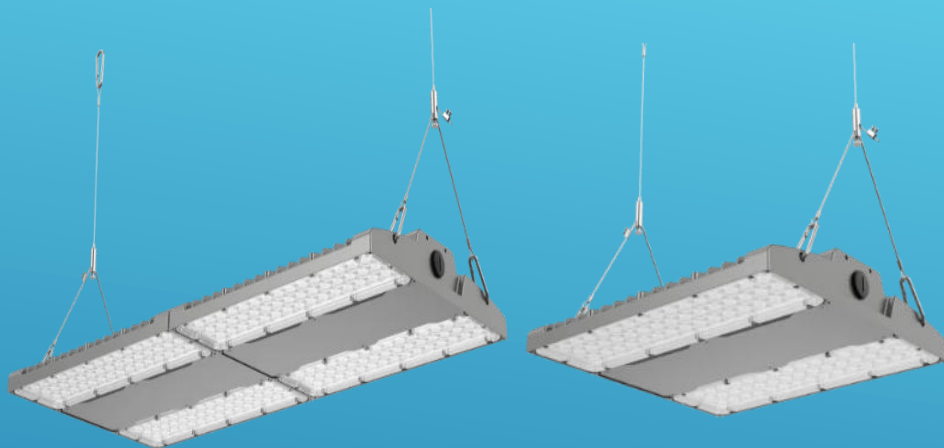

LED КАМБАНИ PERFORMER LINEAR

Art.N:	Мощност	Цветна Температура	Светлинен ПОТОК	Ефективност	Оптика	Драйвер	Размери	Цена без ДДС	
545001107300	150W	4000K	27000lm	180lm/W	110°	DALI2	340x325mm	303,75 €	594,08 лв.
545001107900	150W	4000K	27000lm	180lm/W	60°x100°	DALI2	340x325mm	303,75 €	594,08 лв.
545001108500	150W	4000K	27000lm	180lm/W	30°x80°	DALI2	340x325mm	303,75 €	594,08 лв.
545001107400	240W	4000K	43200lm	180lm/W	110°	DALI2	680x325mm	439,05 €	858,70 лв.
545001108000	240W	4000K	43200lm	180lm/W	60°x100°	DALI2	680x325mm	439,05 €	858,70 лв.
545001108600	240W	4000K	43200lm	180lm/W	30°x80°	DALI2	680x325mm	439,05 €	858,70 лв.
545001107500	300W	4000K	54000lm	180lm/W	110°	DALI2	680x325mm	506,70 €	991,02 лв.
545001108100	300W	4000K	54000lm	180lm/W	60°x100°	DALI2	680x325mm	506,70 €	991,02 лв.
545001108700	300W	4000K	54000lm	180lm/W	30°x80°	DALI2	680x325mm	506,70 €	991,02 лв.