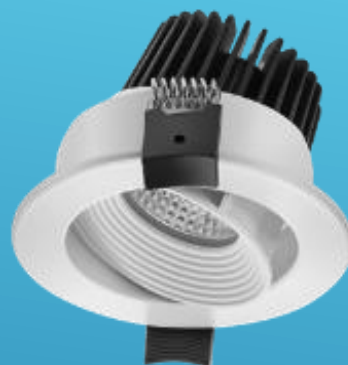

LED ЛУНИ AVA G2

Art.N:	Мощност	Цветна Температура	Светлинен поток	Цвят на корпуса	Оптика	Димиране	Диаметър	Цена без ДДС	
541003207300	5W	2700K	385lm	Алуминий	30°	ДА	Ф85mm	22,82 €	44,63 лв.
541003207100	5W	2700K	385lm	Бял	30°	ДА	Ф85mm	22,82 €	44,63 лв.
541003538200	5W	2700K	385lm	Черен	30°	ДА	Ф85mm	22,82 €	44,63 лв.
541003207700	7W	2700K	520lm	Алуминий	30°	ДА	Ф85mm	29,05 €	56,83 лв.
541003207500	7W	2700K	520lm	Бял	30°	ДА	Ф85mm	29,05 €	56,83 лв.
541003538400	7W	2700K	520lm	Черен	30°	ДА	Ф85mm	29,05 €	56,83 лв.