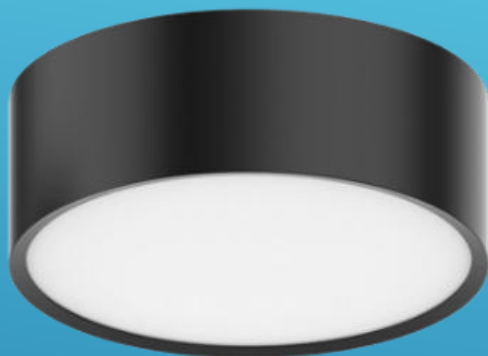

LED ПЛАФОНИЕРИ LUNA

Art.N:	Мощност	Цветна Температура	Светлинен поток	Ефективност	Цвят на корпуса	Оптика	Диаметър	Цена без ДДС	
540001295100	9W	3000K	810lm	90lm/W	Бял	100°	Ф87mm	25,26 €	49,40 лв.
540001295500	9W	3000K	810lm	90lm/W	Черен	100°	Ф87mm	25,26 €	49,40 лв.
540001296300	9W	4000K	855lm	95lm/W	Бял	100°	Ф87mm	25,26 €	49,40 лв.
540001295600	9W	4000K	855lm	95lm/W	Черен	100°	Ф87mm	25,26 €	49,40 лв.
540001295200	14W	3000K	1190lm	85lm/W	Бял	100°	Ф112mm	27,78 €	54,34 лв.
540001295700	14W	3000K	1190lm	85lm/W	Черен	100°	Ф112mm	27,78 €	54,34 лв.
540001296400	14W	4000K	1260lm	90lm/W	Бял	100°	Ф112mm	27,78 €	54,34 лв.
540001295800	14W	4000K	1260lm	90lm/W	Черен	100°	Ф112mm	27,78 €	54,34 лв.