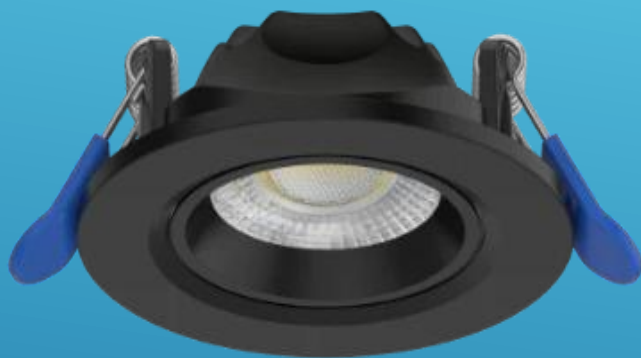

LED ЛУНИ SLIM SPOT ECOMAX

Art.N:	Мощност	Цветна Температура	Светлинен поток	Цвят на корпуса	Оптика	Димиране	Диаметър	Цена без ДДС	
541003767400	5W	2,7K/3K/4K	525lm	Алуминий	36°	НЕ	Ф85mm	18,94 €	37,05 лв.
541003767200	5W	2,7K/3K/4K	525lm	Бял	36°	НЕ	Ф85mm	18,94 €	37,05 лв.
541003767300	5W	2,7K/3K/4K	525lm	Черен	36°	НЕ	Ф85mm	18,94 €	37,05 лв.
541003767700	7W	2,7K/3K/4K	735lm	Алуминий	36°	ДА	Ф85mm	23,68 €	46,31 лв.
541003767500	7W	2,7K/3K/4K	735lm	Бял	36°	ДА	Ф85mm	23,68 €	46,31 лв.
541003767600	7W	2,7K/3K/4K	735lm	Черен	36°	ДА	Ф85mm	23,68 €	46,31 лв.