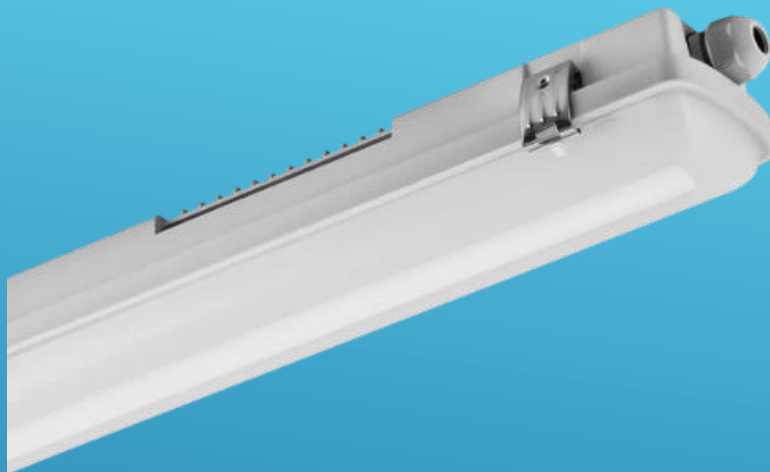

LED WATERPROOF CLASSIC ECOMAX

IK08

IP65

Art.N:	Мощност	Цветна Температура	Светлинен ПОТОК	Ефективност	Оптика	Авариен блок за 1 час	Размери	Цена без ДДС	
531000045600	10/18W	4000/5700K	1300/2340lm	130lm/W	120°	Не	655x68mm	19,50 €	38,14 лв.
531000045700	18/36W	4000/5700K	2340/4680lm	130lm/W	120°	Не	1255x68mm	27,70 €	54,18 лв.
531000045800	36/50W	4000/5700K	4680/6500lm	130lm/W	120°	Не	1555x68mm	32,80 €	64,15 лв.
531000045900	45/60W	4000/5700K	5850/7800lm	130lm/W	120°	Не	1555x68mm	56,40 €	110,31 лв.
531000046000	10/18W	4000/5700K	1300/2340lm	130lm/W	120°	Да	655x68mm	64,20 €	125,56 лв.
531000046100	18/36W	4000/5700K	2340/4680lm	130lm/W	120°	Да	1255x68mm	72,80 €	142,38 лв.
531000046200	36/50W	4000/5700K	4680/6500lm	130lm/W	120°	Да	1555x68mm	79,00 €	154,51 лв.