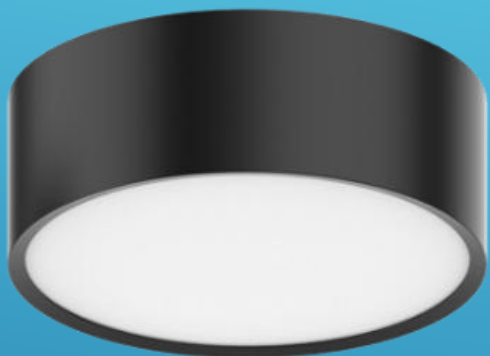

LED ПЛАФОНИЕРИ LUNA

Art.N:	Мощност	Цветна Температура	Светлинен поток	Ефективност	Цвят на корпуса	Оптика	Диаметър	Цена без ДДС	
540001295300	18W	3000K	1620lm	90lm/W	Бял	100°	Ф142mm	30,31 €	59,28 лв.
540001295900	18W	3000K	1620lm	90lm/W	Черен	100°	Ф142mm	30,31 €	59,28 лв.
540001296500	18W	4000K	1710lm	95lm/W	Бял	100°	Ф142mm	30,31 €	59,28 лв.
540001296000	18W	4000K	1710lm	95lm/W	Черен	100°	Ф142mm	30,31 €	59,28 лв.
540001295400	24W	3000K	2040lm	85lm/W	Бял	100°	Ф142mm	34,10 €	66,69 лв.
540001296100	24W	3000K	2040lm	85lm/W	Черен	100°	Ф142mm	34,10 €	66,69 лв.
540001296600	24W	4000K	2160lm	90lm/W	Бял	100°	Ф142mm	34,10 €	66,69 лв.
540001296200	24W	4000K	2160lm	90lm/W	Черен	100°	Ф142mm	34,10 €	66,69 лв.