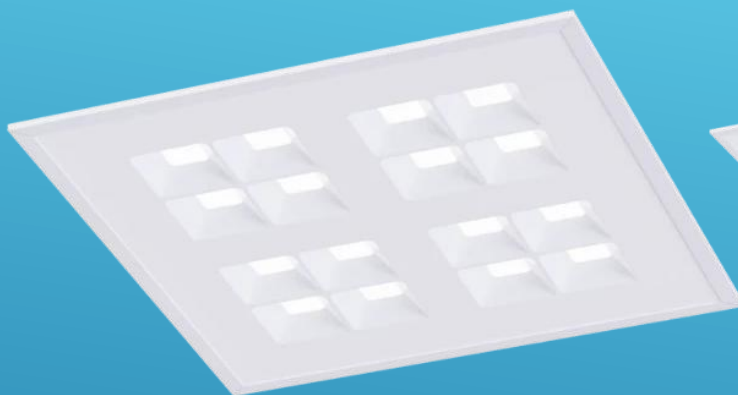

LED ПАНЕЛИ VIENNA

| Art.N: | Мощност | Цветна Температура | Светлинен поток | Ефективност | Оптика | Драйвер | Размери | Цена без ДДС | |
|--------------|---------|--------------------|-----------------|-------------|--------|---------|------------|--------------|------------|
| 542003173500 | 32W | 3000/4000K | 4000lm | 125lm/W | 90° | On-Off | 1195x295mm | 106,21 € | 207,73 лв. |
| 542003173600 | 32W | 3000/4000K | 4000lm | 125lm/W | 90° | On-Off | 595x595mm | 94,03 € | 183,91 лв. |
| 542003173900 | 32W | 3000/4000K | 4000lm | 125lm/W | 90° | DALI2 | 1195x295mm | 138,01 € | 269,92 лв. |
| 542003174000 | 32W | 3000/4000K | 4000lm | 125lm/W | 90° | DALI2 | 595x595mm | 125,83 € | 246,10 лв. |