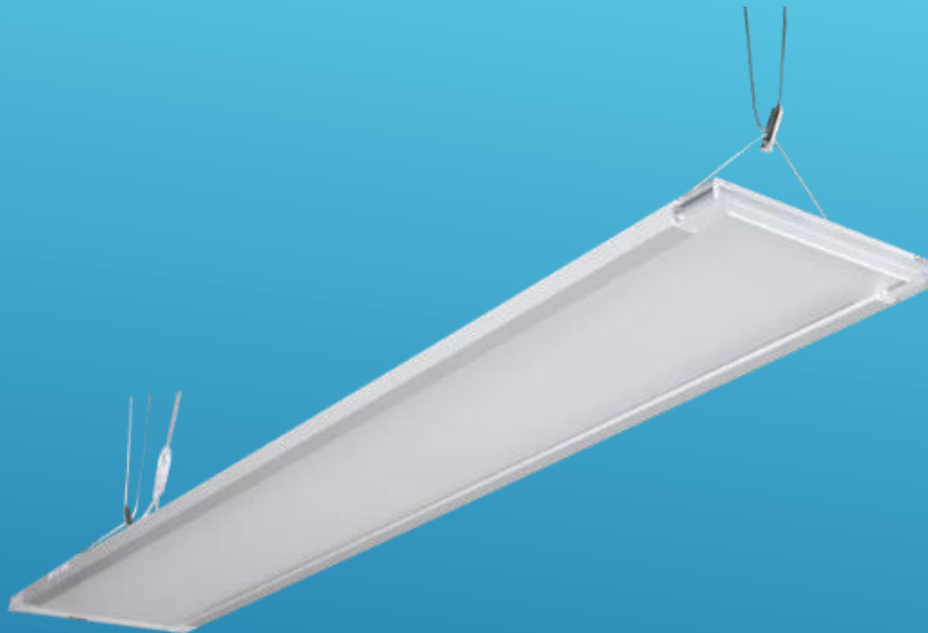

LED ВИСЯЩИ ОСВ.ТЕЛА ZENITH

Art.N:	Мощност	Цветна Температура	Светлинен ПОТОК	Ефективност	Оптика	Драйвер	Размери	Цена без ДДС	
140054053	75W	3000K	7875lm	105lm/W	50°	DALI2	1222x236mm	552,37 €	1080,34 лв.
140054054	75W	4000K	7875lm	105lm/W	50°	DALI2	1222x236mm	552,37 €	1080,34 лв.